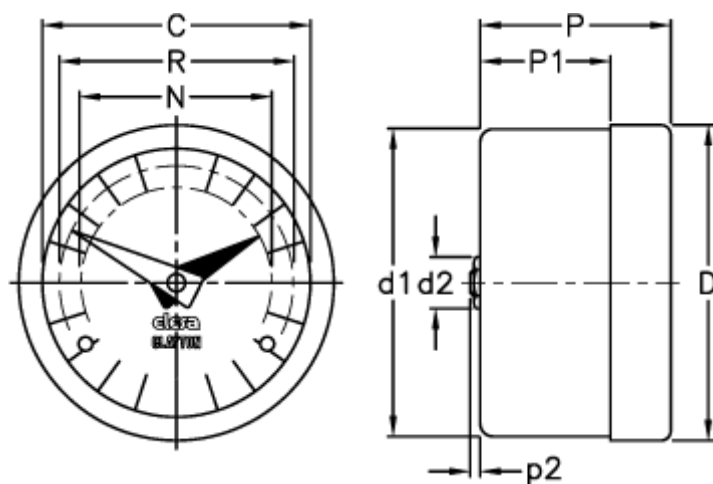

Varenummer: 2307021751
Beskrivelse: E+G Indikator
GA05-0040-D

Mål

C = 102	R = 89
D = 112.7	
D1 = 111.0	
d2 = 8	
N = 76	
P = 32	
P1 = 18.8	
p2 = 1.0	